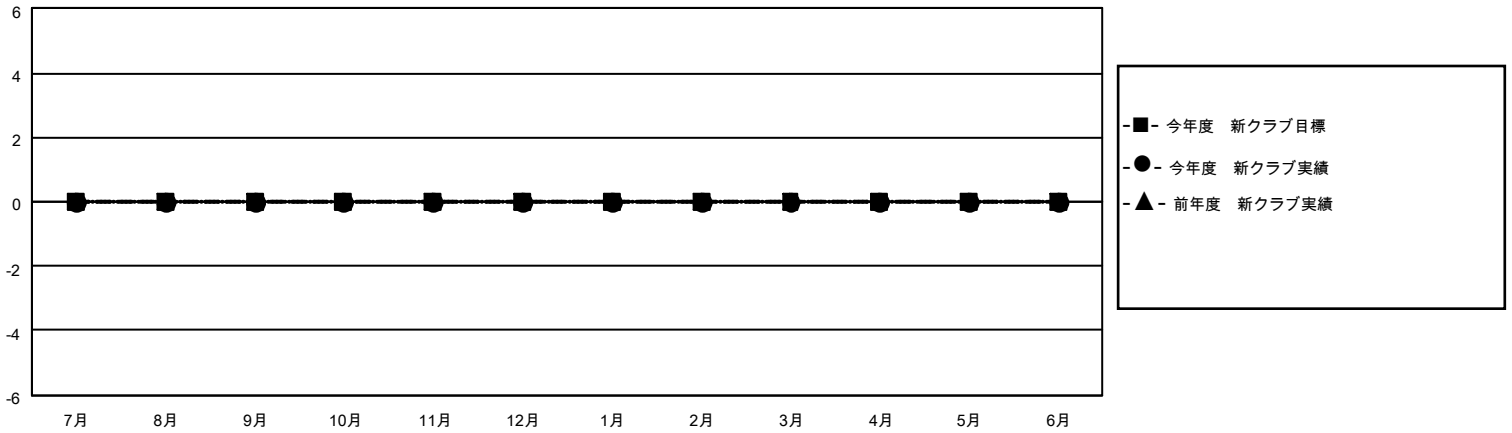

MONTHLY MEMBERSHIP PROGRESS REPORT

地域 JAPAN

District 336 A

Results as of: 7/31/2021

クラブ			
結果：2021-2022			
四半期	新クラブ目標	新クラブ	解散クラブ
7月/8月/9月	0	0	0
10月/11月/12月	0	0	0
1月/2月/3月	0	0	0
4月/5月/6月	0	0	0

名			
結果：2021-2022			
四半期	会員純増目標	会員増強実績	退会者(転籍を含む)実際
7月/8月/9月	30	67	48
10月/11月/12月	40	0	0
1月/2月/3月	30	0	0
4月/5月/6月	20	0	0

新クラブ目標及び実績累計

会員目標及び実績累計

解散クラブ: 0	39 CLUBS OF 140 一名以上の新会員を登録	男女別 男性 4,177 (76.88%) 女性 1,256 (23.12%)
退会者 物故会員 1 クラブ解散 0 その他 47 合計 48	会員累計データを見るには、ここをクリック	世帯主/家族会員合計 1,598 国際会費半額の家族会員 851