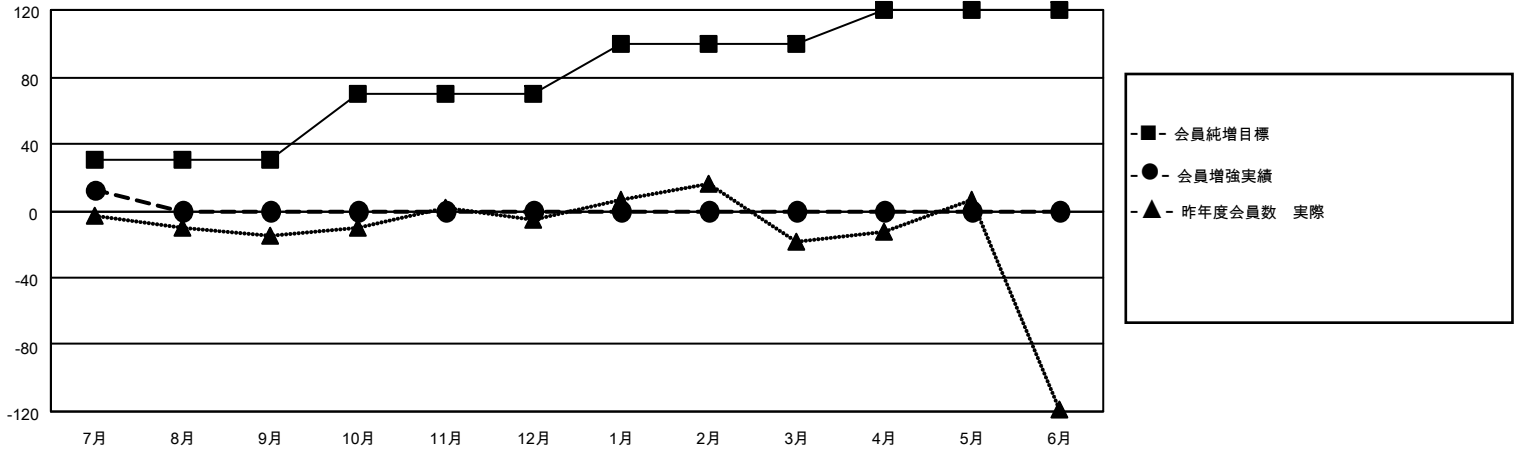

MONTHLY MEMBERSHIP PROGRESS REPORT

地域 JAPAN

District 336 A

Results as of: 7/31/2021

クラブ			
結果：2021-2022			
四半期	新クラブ目標	新クラブ	解散クラブ
7月/8月/9月	0	0	0
10月/11月/12月	0	0	0
1月/2月/3月	0	0	0
4月/5月/6月	0	0	0

名			
結果：2021-2022			
四半期	会員純増目標	会員増強実績	退会者(転籍を含む)実際
7月/8月/9月	30	67	48
10月/11月/12月	40	0	0
1月/2月/3月	30	0	0
4月/5月/6月	20	0	0

新クラブ目標及び実績累計

会員目標及び実績累計

解散クラブ: 0	39 CLUBS OF 140 一名以上の新会員を登録	男女別 男性 4,177 (76.88%) 女性 1,256 (23.12%)
退会者 物故会員 1 クラブ解散 0 その他 47 合計 48	会員累計データを見るには、ここをクリック	世帯主/家族会員合計 1,598 国際会費半額の家族会員 851